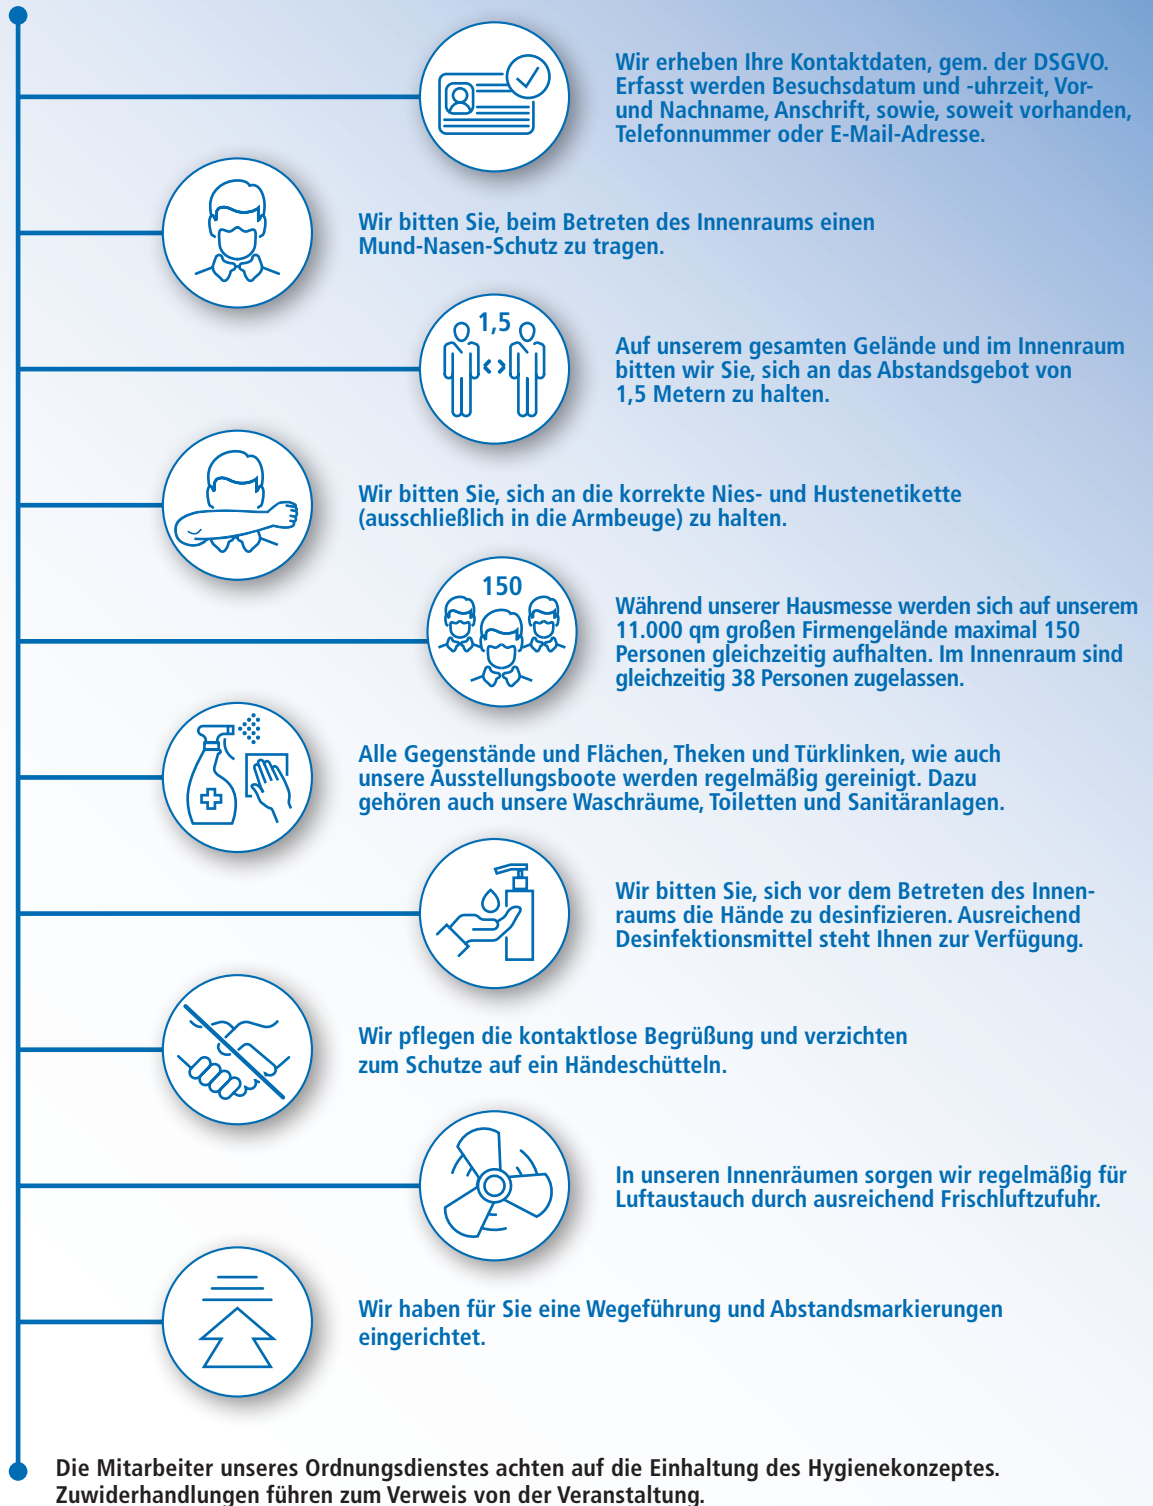

HAUSMESSE XXL

Hygienekonzept

Das Hygienekonzept entspricht der aktuellen Landesverordnung Schleswig-Holstein, die der Bekämpfung der Pandemie des Coronavirus-SARS-CoV-2 (Coronavirus) im Rahmen des Gesundheitsschutzes der Bürgerinnen und Bürger dient. Infektionsgefahren sollen so wirksam und zielgerichtet reduziert und die Infektionswege nachvollziehbar gemacht werden.

HAUSMESSE XXL

Lageplan

Ausstellungshallen / Ladengeschäft / Kunden WC
Wir bitten Sie, sich vor dem Betreten des Innenraums die Hände zu desinfizieren.
Ausreichend Desinfektionsmittel steht Ihnen zur Verfügung.

Ausstellungshallen / Ladengeschäft / Kunden WC
Wir bitten Sie, beim Betreten des Innenraums einen Mund-Nasen-Schutz zu tragen.