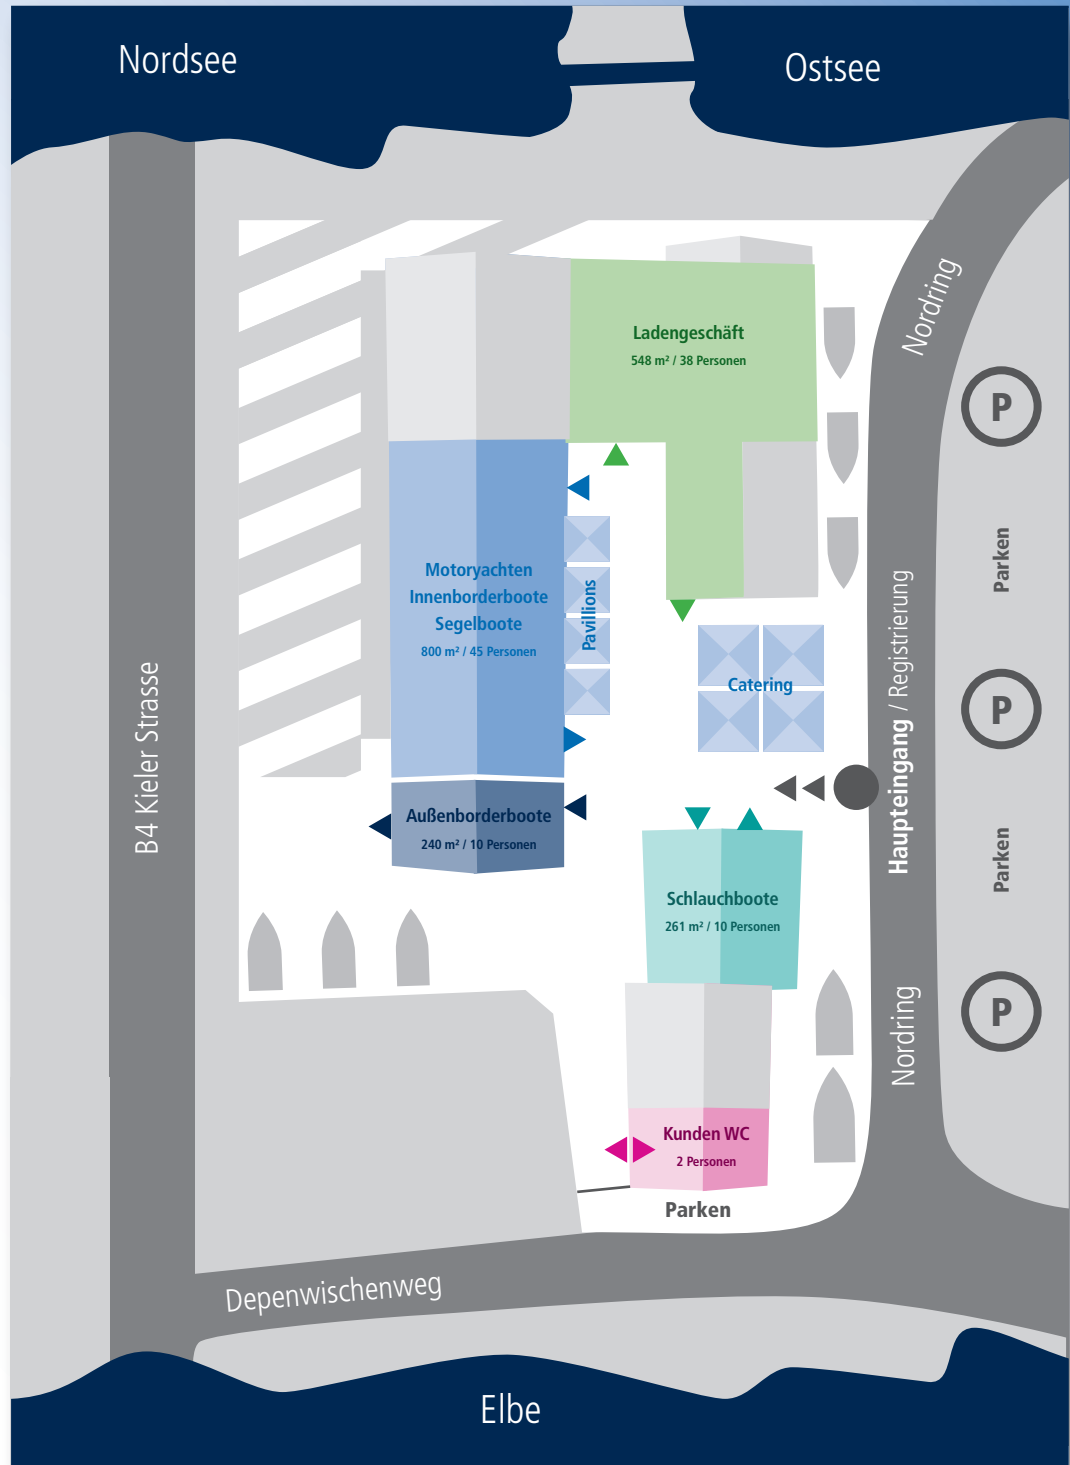

HAUSMESSE XXL

Hygienekonzept

Das Hygienekonzept entspricht der aktuellen Landesverordnung Schleswig-Holstein, die der Bekämpfung der Pandemie des Coronavirus-SARS-CoV-2 (Coronavirus) im Rahmen des Gesundheitsschutzes der Bürgerinnen und Bürger dient. Infektionsgefahren sollen so wirksam und zielgerichtet reduziert und die Infektionswege nachvollziehbar gemacht werden.

HAUSMESSE XXL

Lageplan

Ausstellungshallen / Ladengeschäft / Kunden WC
Wir bitten Sie, sich vor dem Betreten des Innenraums die Hände zu desinfizieren.
Ausreichend Desinfektionsmittel steht Ihnen zur Verfügung.